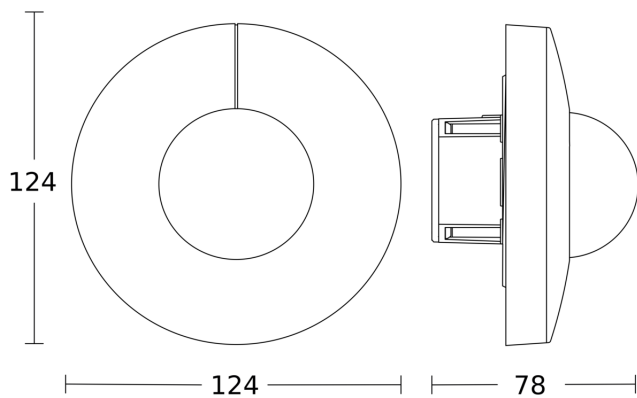

# IS 345

DALI-2 APC - Deckeneinbau rund  
EAN 4007841 080655  
Art.-Nr. 080655

Maßzeichnung 1

Maßzeichnung 2